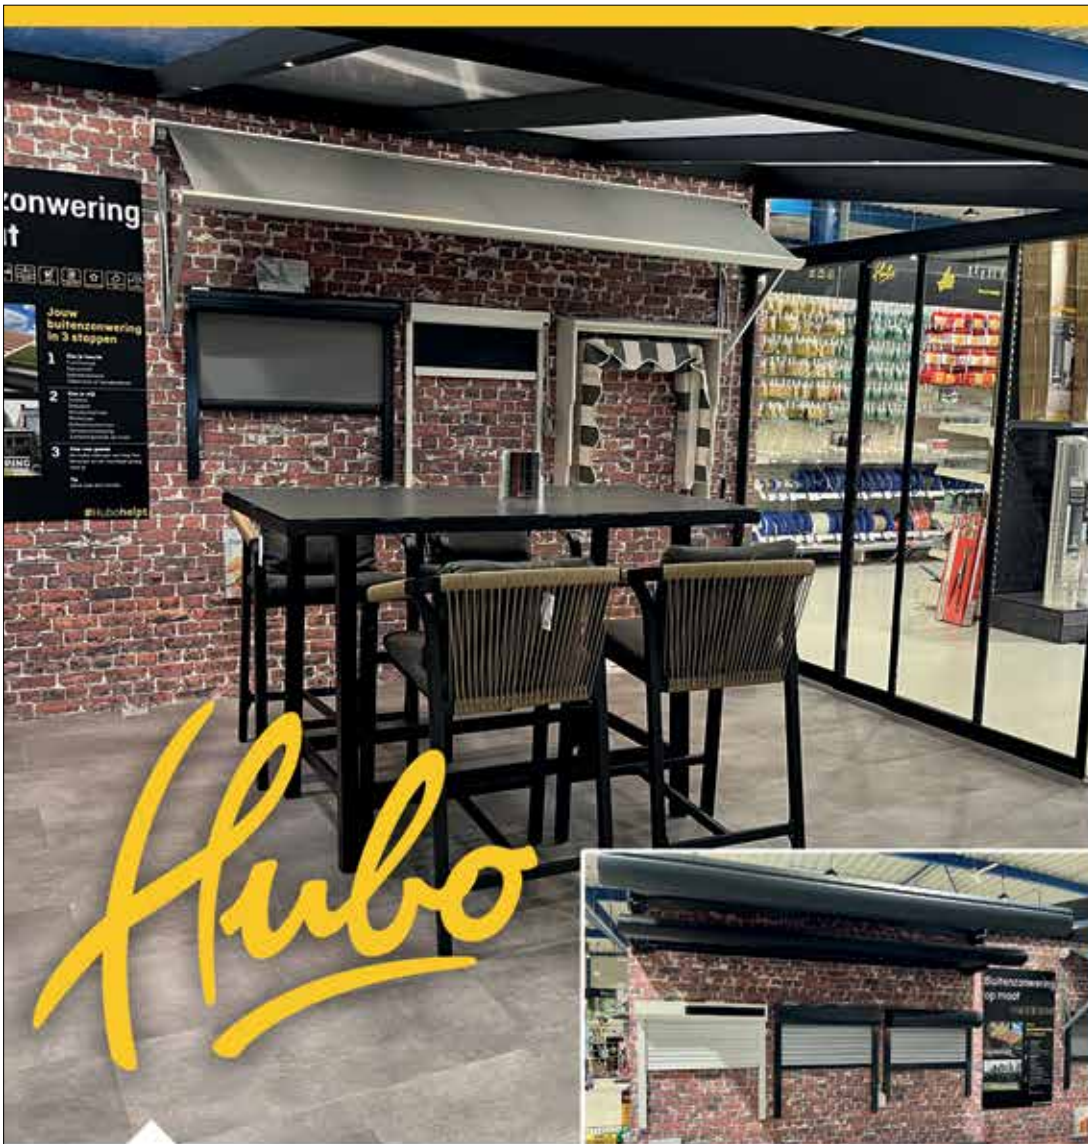

ZONWERING OP MAAT

Nu ook Zonwering
op zonne-energie (Solar)

*Kwaliteit die
zich terugbetaald!*

Kom langs of maak een afspraak!

KONINGS DAG GEOPEND
van 09.00 - 14.00 uur

Hubo Emmer-Compascuum

Kijlweg 3 - 7881 JD Emmer-compascuum - Tel: 0591-354137
E-mail: emmer-compascuum@hubo.nl - hubo.nl

#Hubohelpt