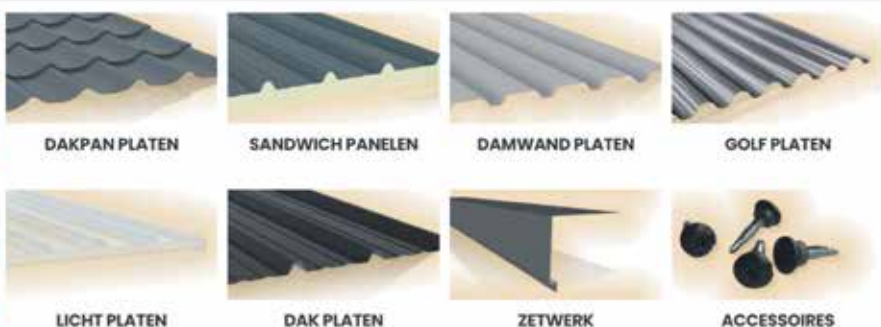

Nu ook online bestellen!
op onze nieuwe webshop:
www.nijstadhandel.nl

Nijstad **Handel**

voor particulier & bedrijf:

Scherpe prijzen en snel geleverd!!!

Nieuwe vestiging!

Groningen
Hoendiep 165
9745 LA Groningen
Tel: 050 - 28 00 65
Email: groningen@nijstadhandel.nl

Openingstijden

Maandag en woensdag gesloten
Dins-, donder- en vrijdag 09:00 - 17:00
Zaterdag gesloten
Zondag gesloten

• In vele verschillende kleuren
• Verschillende afwerkingen
• Schroeven op kleur
• Windveren in kleur
• Op maat geleverd