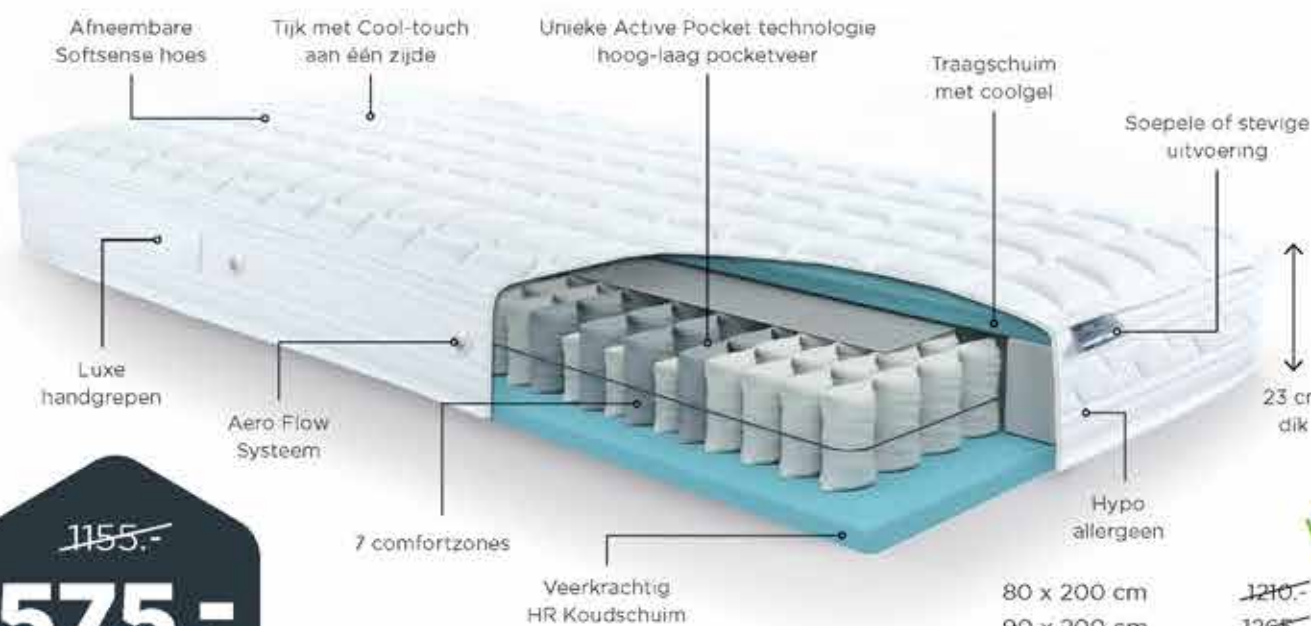

✓ Geschikt voor iedereen

80 x 200 cm	~~1210.-~~	605.-	130 / 140 x 200 cm	~~1980.-~~	990.-
90 x 200 cm	~~1265.-~~	630.-	150 / 160 x 200 cm	~~2145.-~~	1070.-
100 x 200 cm	~~1375.-~~	685.-	180 x 200 cm	~~2365.-~~	1180.-
110 / 120 x 200 cm	~~1765.-~~	850.-	200 x 200 cm	~~2530.-~~	1265.-

Ook voor actieprijs leverbaar op 210 en 220 lang

~~1155.-~~
575.-
70x200 cm

OPTIMALE VENTILATIE

Het Aero Flow Systeem zorgt voor optimale ventilatie. Dus ook wanneer u een 'warme slaper' bent, is dit matras zeer geschikt.

Wij zijn onder andere dealer van:

auping

PULLMAN

Sunday

Cinderella

CARESSE

Wortelboer
WIJ WETEN RAAD MET SLAPEN, AL SINDS 1959

Nijbracht 78 - Emmen - 0591-658711

WORTELBOERBEDDEN.NL

f wortelboer-bedden

WORTELBOER'S VOORDELEN:

1. Wij zijn CBW-erkend
2. Familiebedrijf sinds 1959
3. Wij vragen géén aanbetaling
4. Wij geven slaapp Garantie
5. Wij ontzorgen van A tot Z
6. Altijd GRATIS matras retourservice