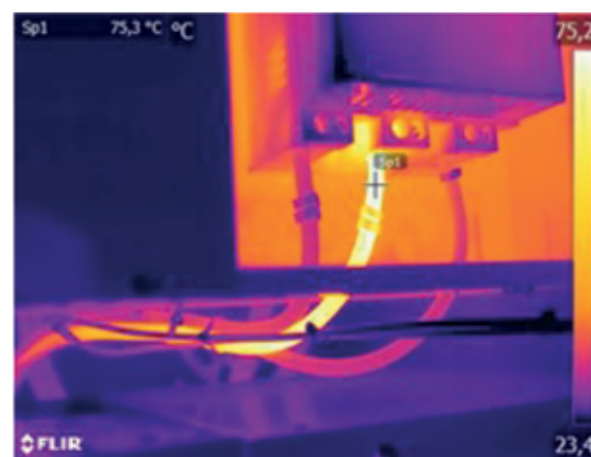

Meten met behulp van een infrarood camera maakt alle ongewenste temperatuurontwikkelingen inzichtelijk. Door oververhitting van elektrische onderdelen kan aanzienlijke schade aan de installatie of ongewenst productieverlies ontstaan.