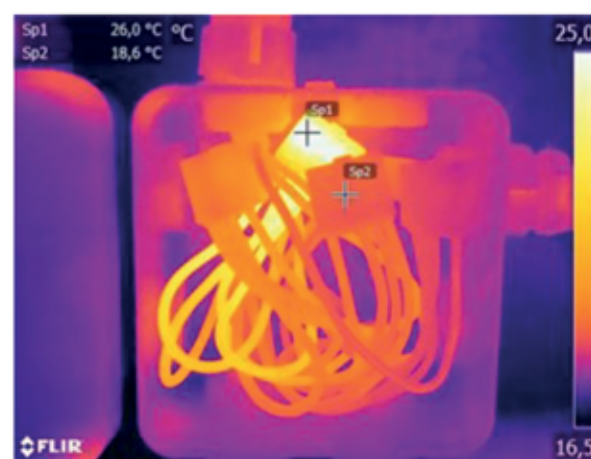

Rapportage

na afloop van de inspectie ontvangt u een uitgebreide rapportage waarin de gevonden gebreken/ zwakke punten staan omschreven.