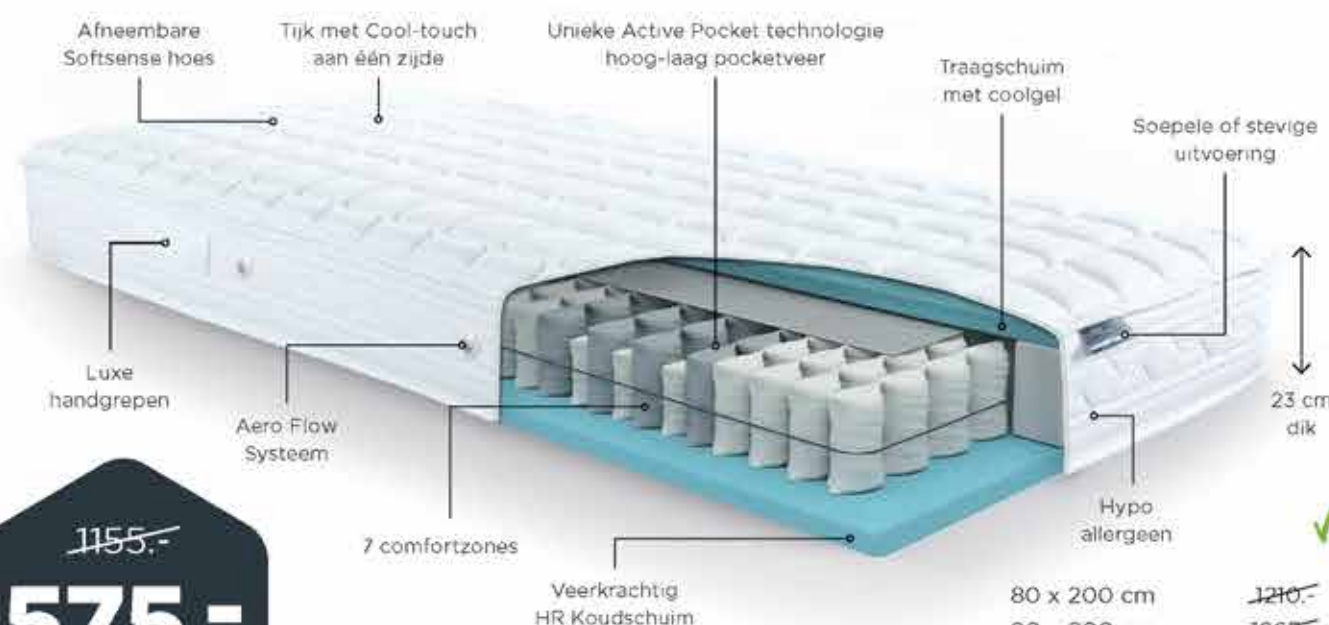

UITGERUST HET VOORJAAR IN met de bedden van Wortelboer

~~2230.-~~
160 x 200 cm
1895.-
vlakke uitvoering*

Boxspring Anniversary vast of elektrisch

180 x 200 en 180 x 210 ook leverbaar

Deze eigentijdse boxspring bestaat uit pocketgeveerde boxen met daarbovenop een pocketveermatras met maar liefst 7 comfortzones. De dunne poot sluit naadloos aan bij het verfijnde design. De box is iets dikker en zorgt voor perfecte ondersteuning en ligcomfort. *Ook in andere maten verkrijgbaar.

~~3470.-~~
160 x 200 cm
2695.-
elektrisch verstelbaar*

~~2595.-~~
160 x 200 cm
1895.-
elektrisch verstelbaar*

Boxspring Basic Box elektrisch

Modern vormgegeven set met een mat zwart stalen frame en potenset als solide basis. Zeer hoogwaardig ligcomfort door de pocketveermatras (2 hardheden) in combinatie met een koudschuim topper.

140 / 160 / 180 x 200 of 180 x 210 cm verkrijgbaar

50% KORTING OP TOPKWALITEIT

Pocketveermatras een Active Pocket systeem (hoog-laag technologie) kern, voorzien van 7 comfortzones. De hoge veren zorgen ervoor dat u prettig en soepel ligt en de lagere veren geven de juiste tegendruk aan het lichaam. De perfecte ondersteunende eigenschappen maken dat dit matras geschikt is voor elke gewichtsklasse en tevens bij spier en gewrichtskiachten.