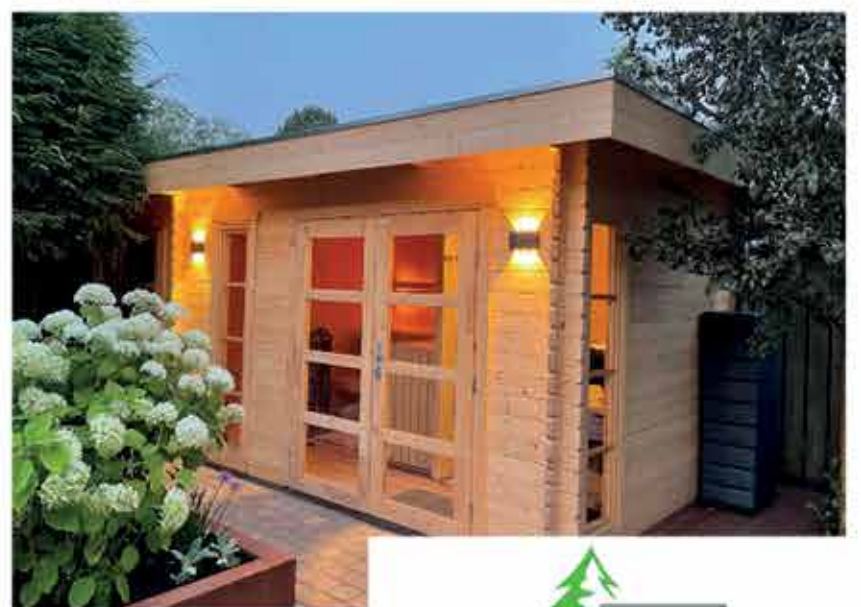

Uit voorraad leverbaar!

houten & aluminium constructies - glasschuifwanden

Alle houten constructies
in grenen en Douglas!

2e Paasdag geopend!

Oosterbracht 6 7821 CJ Emmen
0591 - 641273

www.deblokhutproducent.nl